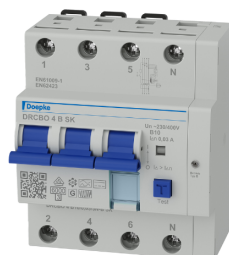

# DRCBO 4 - PERSONSKYDDSAUTOMAT TYP B

Info

## BESKRIVNING

Artikelnummer	E-nummer	Benämning	Antal poler	Karakteristik	Märkström	Brytförmåga	Typ	Felström
09949102		DRCBO 4 B10/0,03/1N-B SK	2	B	10	6kA	B	30mA
09949103		DRCBO 4 B13/0,03/1N-B SK	2	B	13	6kA	B	30mA
09949104		DRCBO 4 B16/0,03/1N-B SK	2	B	16	6kA	B	30mA
09949105		DRCBO 4 B20/0,03/1N-B SK	2	B	20	6kA	B	30mA
09949106		DRCBO 4 B25/0,03/1N-B SK	2	B	25	6kA	B	30mA
09949107		DRCBO 4 B32/0,03/1N-B SK	2	B	32	6kA	B	30mA
09948102		DRCBO 4 B10/0,03/3N-B SK	4	B	10	6kA	B	30mA
09948103		DRCBO 4 B13/0,03/3N-B SK	4	B	13	6kA	B	30mA
09948104		DRCBO 4 B16/0,03/3N-B SK	4	B	16	6kA	B	30mA
09948105		DRCBO 4 B20/0,03/3N-B SK	4	B	20	6kA	B	30mA
09948106		DRCBO 4 B25/0,03/3N-B SK	4	B	25	6kA	B	30mA
09948107		DRCBO 4 B32/0,03/3N-B SK	4	B	32	6kA	B	30mA