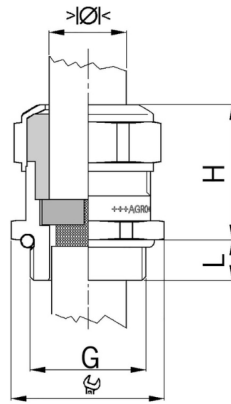

FÖRSKRUVNING EMC ROSTFRI EASY CONNECT IP68 METRISK

Info

EMC-förskruvning för snabb och säker montering. Finns i storlek M12-M63 för kabeldiameter 3,5-52 mm. Kan på förfrågan även levereras med insats certifierad enligt EN 45545 för tågapplikationer.

- EMC
 - Förnicklad mässing
 - Snabb montering
- IP 68 (upp till 10 bar) / IP 69
 - Metrisk gänga
 - Värmebeständig

GALLERY IMAGES

MER INFORMATION

TEKNISK INFORMATION

Material: Rostfritt stål A2 (DIN EN 1.4305 / AISI 303) Kontaktfjäder: Rostfritt stål 1.4310 Insats:
FPM O-ring: FPM Temp.område: - 40°C/+200°C Skyddsklass: IP 68 (upp till 10 bar) / IP 69
Halogenfri: Ja Dragavlastning: EN 62444 version A Material och kemikaliebeständighet: Se
teknisk data

BESKRIVNING

Artikelnummer	Gänga	Min. - Max. kabel Ø (mm)	Nyckelvidd (mm)	H (mm)	L (mm)	Förpackningsstorlek
1083.12.96.050	M12x1.5	3.5 - 5.0	17	22	7	50
1083.12.96.065	M12x1.5	5.0 - 6.5	17	22	7	50
1083.17.96	M16x1.5	6.0 - 10.5	19	25	7	50
1083.20.96	M20x1.5	8.0 - 15.0	24	27	8	50
1083.25.96	M25x1.5	12.5 - 20.5	30	33	8	25
1083.32.96	M32x1.5	17.0 - 25.5	36	33	9	25
1083.40.96	M40x1.5	24.0 - 33.0	46	38	9	10
1083.50.96	M50x1.5	33.0 - 42.0	55	42	10	10
1083.63.96	M63x1.5	40.0 - 52.0	70	42	10	5